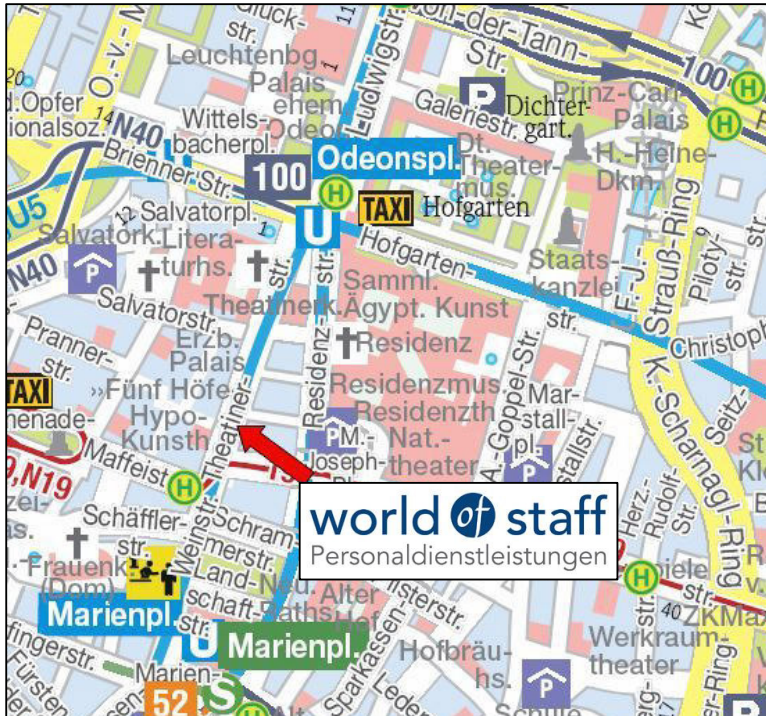

Anfahrtsskizze:

Von der Feldherrnhalle in Richtung Marienplatz führt eine der schönsten Fußgängerzonen der Stadt: die Theatinerstraße.

Hier, im Zentrum Münchens, befindet sich das Büro von **world of staff Personaldienstleistungen** direkt an der Ecke Theatinerstraße/Perusastraße.

world of staff Personaldienstleistungen
Theatinerstraße 40
80333 München

Tel.: +49-(0)89-45 22 85 800
Fax.: +49-(0)89-45 22 85 821
info@world-of-staff.de

world of staff ist über die geschmackvoll neu gestaltete **Perusapassage** sowohl von der Theatiner- als auch von der Perusastraße erreichbar.

Mit den öffentlichen Verkehrsmitteln:

U-Bahn:

U4/U5: Odeonsplatz

U3/U6: Marienplatz und Odeonsplatz

S-Bahn:

S1 - S8: Marienplatz

Straßenbahn Linie 19: Theatinerstraße

Bus Linie 100: Odeonsplatz

Mit dem PKW:

Parkscheinautomaten an der Straße: 0,50 Euro pro angefangene 12 Min., Höchstparkdauer: 2 Std.

Parkhaus am Salvatorplatz (vor dem Literaturhaus rechts abbiegen)

Parkhaus an der Oper (Zufahrt über Maximilianstr.)